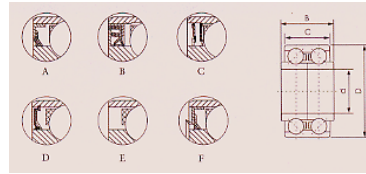

Wheel Hub Bearing

select	Inquiry	Wheel Bearing No	Dimensions(mm)			Application
			d	D	B	
DAC255200206A	25	52	20.6	20.6	Fiat, Seat	
DAC25520037	25	52	37	37	Renault, Peugeot, Citroen	
DAC255200206	25	52	20.6	20.6	Fiat, Seat	
DAC25520043	25	52	43	43	Renault, Peugeot, Citroen	
DAC25550043	25	55	43	43	Renault, Peugeot, Citroen	
DAC27600050	27	60	50	50	Nissan	
DAC28580042	28	58	42	42	27BWD01J	
DAC28610042	28	61	42	42	TOYOTA	
DAC30600037	30	60	37	37	Fiat, Lada, Lancia, Seat, Volvo	
DAC30600337	30	60.03	37	37	Fiat, Lada, Lancia, Seat, Volvo	
DAC30630042	30	63	42	42	30BWD01A	
DAC30640042	30	64	42	42	34BWD03	
DAC30650021	30	65	21	21		
DAC32720345	32	72.03	45	45		
DAC34620037	34	62	37	37	IR-8051	
DAC34640037	34	64	37	37	Volkswagen, Lada, Opel, Chrysler	
DAC34660037	34	66	37	37	Opel, Vauxhall	

Wheel Hub Bearing

DAC35640037	35	64	37	37	510014
DAC35650035	35	65	35	35	Renault
DAC35660032	35	66	32	32	Citroen
DAC35660033	35	66	33	33	Volkswagen
DAC35660037	35	66	37	37	Volkswagen
DAC35680037	35	68	37	37	Fiat, Lancia, Seat, Volvo
DAC35680233/30	35	68.02	33	30.00	Nissan, Zastava
DAC35720028	35	72	28	28	
DAC35720228	35	72.02	28	28	Citroen, Peugeot, Renault, Simea
DAC35720033	35	72	33	33	Citroen, Peugeot
DAC35720433	35	72.04	33	33	Fiat, Lancia
DAC35720233/31	35	72.02	33	31	35BWD08A
DAC39720037	39	72	37	37	BMW, Opel, Ford, Bedford, Vauxhall