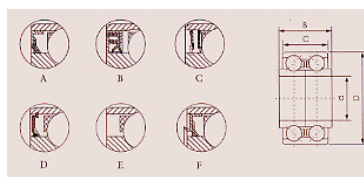

Wheel Hub Bearing

select	Inquiry	Wheel Bearing No	Dimensions(mm)			Application
			d	D	B	
DAC255200206A	25	52	20.6	20.6	Fiat, Seat	
DAC25520037	25	52	37	37	Renault, Peugeot, Citroen	
DAC255200206	25	52	20.6	20.6	Fiat, Seat	
DAC25520043	25	52	43	43	Renault, Peugeot, Citroen	
DAC25550043	25	55	43	43	Renault, Peugeot, Citroen	
DAC27600050	27	60	50	50	Nissan	
DAC28580042	28	58	42	42	27BWD01J	
DAC28610042	28	61	42	42	TOYOTA	
DAC30600037	30	60	37	37	Fiat, Lada, Lancia, Seat, Volvo	
DAC30600337	30	60.03	37	37	Fiat, Lada, Lancia, Seat, Volvo	
DAC30630042	30	63	42	42	30BWD01A	
DAC30640042	30	64	42	42	34BWD03	
DAC30650021	30	65	21	21		
DAC32720345	32	72.03	45	45		
DAC34620037	34	62	37	37	IR-8051	
DAC34640037	34	64	37	37	Volkswagen, Lada, Opel, Chrysler	
DAC34660037	34	66	37	37	Opel, Vauxhall	

Wheel Hub Bearing

DAC35640037	35	64	37	37	510014
DAC35650035	35	65	35	35	Renault
DAC35660032	35	66	32	32	Citroen
DAC35660033	35	66	33	33	Volkswagen
DAC35660037	35	66	37	37	Volkswagen
DAC35680037	35	68	37	37	Fiat, Lancia, Seat, Volvo
DAC35680233/30	35	68.02	33	30.00	Nissan, Zastava
DAC35720028	35	72	28	28	
DAC35720228	35	72.02	28	28	Citroen, Peugeot, Renault, Simea
DAC35720033	35	72	33	33	Citroen, Peugeot
DAC35720433	35	72.04	33	33	Fiat, Lancia
DAC35720233/31	35	72.02	33	31	35BWD08A
DAC39720037	39	72	37	37	BMW, Opel, Ford, Bedford, Vauxhall