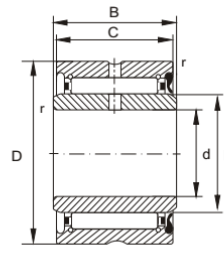

NA49...RS Series

NA 49..RS

select	Inquiry	Bearing No.	Boundary dimensions [mm]					Basic load ratings(kN)		Limiting speed(rpm)	Mass Kg
			d	Fw(F)	D	C	B	Dynamic(Cr)	Static(Cor)		
NA4900-RS	10	14	22	13	14	4560	4660	13000	24.5		
NA4901-RS	12	16	24	13	14	5980	9500	12000	27.5		
NA4902-RS	15	20	28	13	14	5980	9500	10000	37		
NA4903-RS	17	22	30	13	14	6050	10100	9000	40		
NA4904-RS	20	25	37	17	18	14900	17500	7500	80		
NA4905-RS	25	30	42	17	18	16300	21500	6500	89.5		
NA4906-RS	30	35	47	17	18	20050	24900	5500	104		
NA4907-RS	35	42	55	20	21	22500	37000	4800	175		
NA4908-RS	40	48	62	22	23	33050	50900	4200	252		
NA4909-RS	45	52	68	22	23	34800	56800	3900	290		
NA4910-RS	50	58	72	22	23	37800	61500	3500	295		