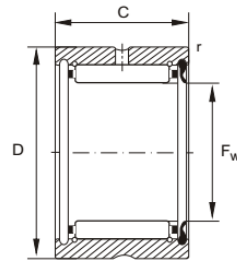

RNA 49...RS Series

RNA 49...RS

select	Inquiry	Bearing No.	Boundary dimensions [mm]			Basic load ratings(kN)		Limiting speed(rpm Mass Oil)	Kg
			Fw	D	C	Dynamic(Cr)	Static(Cor)		
RNA4900-RS	14	22	13	4560	4660	13000	16		
RNA4901-RS	16	24	13	4950	5800	12000	18		
RNA4902-RS	20	28	13	5980	9500	10000	21.5		
RNA4903-RS	22	30	13	6050	10100	9000	23		
RNA4904-RS	25	37	17	14900	17500	7500	56		
RNA4905-RS	30	42	17	16300	21500	6500	60		
RNA4906-RS	35	47	17	20020	24900	5500	69		
RNA4907-RS	42	55	20	22500	37000	4800	107		
RNA4908-RS	48	62	22	33050	50900	4200	154		
RNA4909-RS	52	68	22	34800	56800	3900	157		
RNA4910-RS	58	72	22	37800	61500	3500	160		