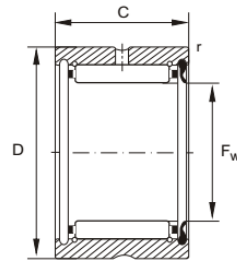

RNA 49...RS Series

RNA 49..RS

select	Inquiry	Bearing No.	Boundary dimensions [mm]			Basic load ratings(kN)		Limiting speed(rpm Mass) Oil Kg
			Fw	D	C	Dynamic(Cr)	Static(Cor)	
RNA4900-RS	14	22	13	4560	4660	13000	16	
RNA4901-RS	16	24	13	4950	5800	12000	18	
RNA4902-RS	20	28	13	5980	9500	10000	21.5	
RNA4903-RS	22	30	13	6050	10100	9000	23	
RNA4904-RS	25	37	17	14900	17500	7500	56	
RNA4905-RS	30	42	17	16300	21500	6500	60	
RNA4906-RS	35	47	17	20020	24900	5500	69	
RNA4907-RS	42	55	20	22500	37000	4800	107	
RNA4908-RS	48	62	22	33050	50900	4200	154	
RNA4909-RS	52	68	22	34800	56800	3900	157	
RNA4910-RS	58	72	22	37800	61500	3500	160	