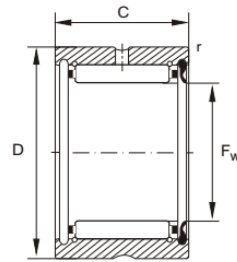

RNA 49...RS Series

RNA 49..RS

select	Inquiry	Bearing No.	Boundary dimensions [mm]			Basic load ratings(kN)		Limiting speed(rpm)	Mass Kg
			Fw	D	C	Dynamic(Cr)	Static(Cor)		
RNA4900-RS	14	22	13	4560	4660	13000	16		
RNA4901-RS	16	24	13	4950	5800	12000	18		
RNA4902-RS	20	28	13	5980	9500	10000	21.5		
RNA4903-RS	22	30	13	6050	10100	9000	23		
RNA4904-RS	25	37	17	14900	17500	7500	56		
RNA4905-RS	30	42	17	16300	21500	6500	60		
RNA4906-RS	35	47	17	20020	24900	5500	69		
RNA4907-RS	42	55	20	22500	37000	4800	107		
RNA4908-RS	48	62	22	33050	50900	4200	154		
RNA4909-RS	52	68	22	34800	56800	3900	157		
RNA4910-RS	58	72	22	37800	61500	3500	160		