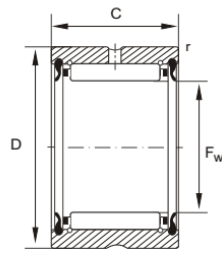

# RNA49...2RS Series

RNA 49..2RS

select	Inquiry	Bearing No.	Boundary dimensions [mm]			Basic load ratings(kN)		Limiting speed(rpm Mass Oil)	Kg
			Fw	D	C	Dynamic(Cr)	Static(Cor)		
RNA4900-2RS	14	22	13	4560	4660	13000	16		
RNA4901-2RS	16	24	13	4950	5800	12000	18		
RNA4902-2RS	20	28	13	5980	9500	10000	21.5		
RNA4903-2RS	22	30	13	6050	10100	9000	23		
RNA4904-2RS	25	37	17	14900	17500	7500	56		
RNA4905-2RS	30	42	17	16300	21500	6500	60		
RNA4906-2RS	35	47	17	20020	24900	5500	69		
RNA4907-2RS	42	55	20	22500	37000	4800	107		
RNA4908-2RS	48	62	22	33050	50900	4200	154		
RNA4909-2RS	52	68	22	34800	56800	3900	157		
RNA4910-2RS	58	72	22	37800	61500	3500	160		