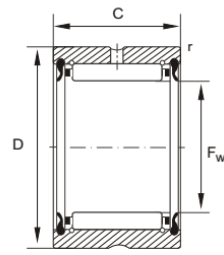

RNA49...2RS Series

RNA 49..2RS

select	Inquiry	Bearing No.	Boundary dimensions [mm]			Basic load ratings(kN)		Limiting speed(rpm Mass Oil)	Kg
			Fw	D	C	Dynamic(Cr)	Static(Cor)		
RNA4900-2RS	14	22	13	4560	4660	13000	16		
RNA4901-2RS	16	24	13	4950	5800	12000	18		
RNA4902-2RS	20	28	13	5980	9500	10000	21.5		
RNA4903-2RS	22	30	13	6050	10100	9000	23		
RNA4904-2RS	25	37	17	14900	17500	7500	56		
RNA4905-2RS	30	42	17	16300	21500	6500	60		
RNA4906-2RS	35	47	17	20020	24900	5500	69		
RNA4907-2RS	42	55	20	22500	37000	4800	107		
RNA4908-2RS	48	62	22	33050	50900	4200	154		
RNA4909-2RS	52	68	22	34800	56800	3900	157		
RNA4910-2RS	58	72	22	37800	61500	3500	160		