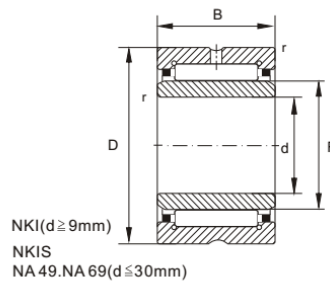

NA49 Series

| select | Inquiry | Bearing No. | Boundary dimensions [mm] | | | | Basic load ratings(kN) | | Limiting speed(rpm Mass) Oil Kg |
|---------|---------|-------------|--------------------------|----|--------|--------|------------------------|-------------|-------------------------------------|
| | | | d | Fw | D | C | Dynamic(Cr) | Static(Cor) | |
| NA4900 | 10 | 14 | 22 | 13 | 8006 | 9000 | 23700 | 21 | |
| NA4901 | 12 | 16 | 24 | 13 | 5047 | 6352 | 20000 | 25.1 | |
| NA4902 | 15 | 20 | 28 | 13 | 6447 | 9053 | 18800 | 32 | |
| NA4903 | 17 | 22 | 30 | 13 | 7010 | 10010 | 17000 | 32.8 | |
| NA4904 | 20 | 25 | 37 | 17 | 11912 | 16594 | 16200 | 70.2 | |
| NA49/22 | 22 | 28 | 39 | 17 | 12996 | 19175 | 14360 | 76 | |
| NA4905 | 25 | 30 | 42 | 17 | 13452 | 20475 | 13832 | 76 | |
| NA49/28 | 28 | 32 | 45 | 17 | 13900 | 20100 | 13832 | 90.7 | |
| NA49/32 | 32 | 40 | 52 | 20 | 19000 | 32600 | 11134 | 150 | |
| NA4907 | 35 | 42 | 55 | 20 | 19800 | 41500 | 11134 | 151 | |
| NA4908 | 40 | 48 | 62 | 22 | 31036 | 63873 | 8567 | 123 | |
| NA4909 | 45 | 50 | 68 | 22 | 37000 | 96500 | 8052 | 260 | |
| NA4910 | 50 | 58 | 72 | 22 | 41000 | 72000 | 7526 | 264 | |
| NA4911 | 55 | 63 | 80 | 25 | 50600 | 96580 | 7156 | 386 | |
| NA4912 | 60 | 68 | 85 | 25 | 52800 | 110500 | 6022 | 412 | |
| NA4913 | 65 | 72 | 90 | 25 | 57500 | 110500 | 6022 | 435 | |
| NA4914 | 70 | 80 | 100 | 30 | 79000 | 154000 | 5111 | 712 | |
| NA4915 | 75 | 85 | 105 | 30 | 82000 | 158000 | 5111 | 765 | |
| NA4916 | 80 | 90 | 110 | 30 | 81000 | 170500 | 5111 | 870 | |
| NA4917 | 85 | 100 | 120 | 35 | 111000 | 237000 | 4600 | 1250 | |
| NA4918 | 90 | 105 | 125 | 35 | 114000 | 250000 | 4400 | 1312 | |