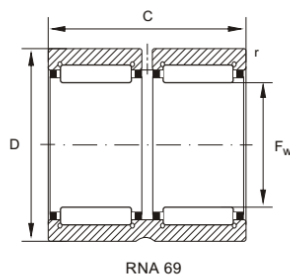

RNA69 Series

select	Inquiry	Bearing No.	Boundary dimensions □mm□			Basic load ratings(kN)		Limiting speed(rpm Mass) Oil	Kg
			Fw	D	C	Dynamic(Cr)	Static(Cor)		
RNA6918	105	125	63	174000	38000	4000	1250		
RNA6919	110	130	63	196000	400000	3870	1325		
RNA6917	100	120	63	161000	337000	4600	1112		
RNA6916	90	110	54	130500	280600	4927	978		
RNA6915	85	105	54	128000	272000	5130	923		
RNA6914	80	100	54	121000	263000	5130	815		
RNA6913	72	90	45	87600	194500	6100	571		
RNA6912	68	85	45	88500	186000	6100	436		
RNA6911	63	80	45	82560	172000	6340	430		
RNA6909	52	68	40	61500	123500	7625	308		
RNA6908	48	62	40	64000	112000	8120	238		
RNA6907	42	55	36	26000	60500	8710	160		
RNA69/32	40	52	36	25500	68500	881	147		
RNA6906	35	47	30	35000	67000	12000	116		
RNA69/28	32	45	30	39500	61300	13100	125		
RNA6905	30	42	30	26300	31750	12066	106.5		
RNA6904	25	37	30	26000	43000	14060	97.7		
RNA6903	22	30	23	14000	19900	16300	39.8		
RNA6902	20	28	23	13000	25000	12716	35.4		
RNA6901	16	24	22	14000	18600	15522	28.7		

RNA69 Series

RNA6900	14	22	22	8281	11612	18322	29.1	
---------	----	----	----	------	-------	-------	------	--