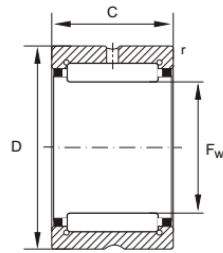

RNA49 Series

RNA 49.

select	Inquiry	Bearing No.	Boundary dimensions □mm□			Basic load ratings(kN)		Limiting speed(rpm Mass)	
			Fw	D	C	Dynamic(Cr)	Static(Cor)	Oil	Kg
RNA4900	14	22	13	8060	9000	18322	24.4		
RNA4901	16	24	13	6400	8900	15522	16.6		
RNA4902	20	28	13	10800	12800	12716	20.5		
RNA4903	22	30	13	12000	16800	16300	20.7		
RNA4904	25	37	17	11912	16594	14060	50.8		
RNA4905	30	42	17	13452	20475	12066	57		
RNA49/28	32	45	17	17400	30050	12000	80		
RNA4906	35	47	17	17000	30500	12000	62.8		
RNA4907	42	55	20	19800	41500	8710	99.3		
RNA4908	48	62	22	31036	63873	8120	132		
RNA4909	52	68	22	37000	69500	7625	163		
RNA4910	58	72	40	68000	135000	7500	296		
RNA4911	63	80	25	50600	96580	6340	241		
RNA4912	68	85	25	52800	91050	6100	257		
RNA4913	72	90	25	57500	110500	6100	300		
RNA4914	80	100	30	79000	154000	5130	400		
RNA4915	85	105	30	82000	158000	5130	472		
RNA4916	90	110	30	81000	170500	4927	496		
RNA4917	100	120	35	98000	207000	4600	608		
RNA4918	105	125	35	98500	239000	4000	713		

RNA49 Series

RNA4919	110	130	35	112000	245000	3870	685
RNA4920	115	140	40	120000	264000	3710	1006
RNA4922	125	150	40	124000	270000	3350	1200
RNA4924	135	165	45	174000	386000	2920	1760
RNA4928	160	190	50	200000	460000	2900	2350