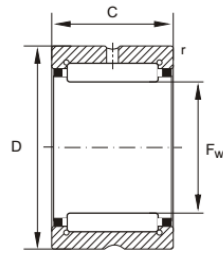

RNA49 Series

RNA 49.

select	Inquiry	Bearing No.	Boundary dimensions □mm□			Basic load ratings(kN)		Limiting speed(rpm Mass) Oil Kg	
			Fw	D	C	Dynamic(Cr)	Static(Cor)		
RNA4900	14	22	13	8060	9000	18322	24.4		
RNA4901	16	24	13	6400	8900	15522	16.6		
RNA4902	20	28	13	10800	12800	12716	20.5		
RNA4903	22	30	13	12000	16800	16300	20.7		
RNA4904	25	37	17	11912	16594	14060	50.8		
RNA4905	30	42	17	13452	20475	12066	57		
RNA49/28	32	45	17	17400	30050	12000	80		
RNA4906	35	47	17	17000	30500	12000	62.8		
RNA4907	42	55	20	19800	41500	8710	99.3		
RNA4908	48	62	22	31036	63873	8120	132		
RNA4909	52	68	22	37000	69500	7625	163		
RNA4910	58	72	40	68000	135000	7500	296		
RNA4911	63	80	25	50600	96580	6340	241		
RNA4912	68	85	25	52800	91050	6100	257		
RNA4913	72	90	25	57500	110500	6100	300		
RNA4914	80	100	30	79000	154000	5130	400		
RNA4915	85	105	30	82000	158000	5130	472		
RNA4916	90	110	30	81000	170500	4927	496		
RNA4917	100	120	35	98000	207000	4600	608		
RNA4918	105	125	35	98500	239000	4000	713		

RNA49 Series

RNA4919	110	130	35	112000	245000	3870	685
RNA4920	115	140	40	120000	264000	3710	1006
RNA4922	125	150	40	124000	270000	3350	1200
RNA4924	135	165	45	174000	386000	2920	1760
RNA4928	160	190	50	200000	460000	2900	2350