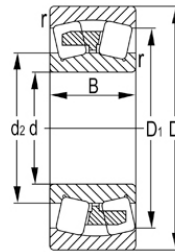

24100 Series

select	Inquiry Designation		Principal Dimensions(mm)			Basic Load Ratings(KN)			Limited Speed(rpm)		Weight (kg)
			d	D	B	rs	min Dynamic(Cr)	Static(Cor)	Grease	Oil	
24122	110	180	69	2	450	755	1500	2400	7.07		
24122K30	110	180	69	2	450	755	1500	2400	6.96		
24122K30W33C3	110	180	69	2	450	755	1500	2400	6.96		
24122W33C3	110	180	69	2	450	755	1500	2400	7.07		
24124	120	200	80	2	575	945	1400	2100	10.3		
24124K30	120	200	80	2	575	945	1400	2100	10.1		
24124K30W33C3	120	200	80	2	575	945	1400	2100	10.1		
24124W33C3	120	200	80	2	575	945	1400	2100	10.3		
24126	130	210	80	2	585	995	1300	2000	11		
24126K30	130	210	80	2	585	995	1300	2000	10.8		
24126K30W33C3	130	210	80	2	585	995	1300	2000	10.8		
24126W33C3	130	210	80	2	585	995	1300	2000	11		
24128	140	225	85	2.1	670	1150	1200	1800	13.3		
24128K30	140	225	85	2.1	670	1150	1200	1800	13.1		
24128K30W33C3	140	225	85	2.1	670	1150	1200	1800	13.1		
24128W33C3	140	225	85	2.1	670	1150	1200	1800	13.3		
24130	150	250	100	2.1	885	1520	1100	1700	20.2		
24130K30	150	250	100	2.1	885	1520	1100	1700	20		
24130K30W33C3	150	250	100	2.1	885	1520	1100	1700	20		
24130W33C3	150	250	100	2.1	885	1520	1100	1700	20.2		
24132	160	270	109	2.1	1040	1780	1000	1600	26		
24132K30	160	270	109	2.1	1040	1780	1000	1600	25.6		
24132K30W33C3	160	270	109	2.1	1040	1780	1000	1600	25.6		
24132W33C3	160	270	109	2.1	1040	1780	1000	1600	26		

24100 Series

24134	170	280	109	2.1	1080	1880	960	1500	27.2
24134K30	170	280	109	2.1	1080	1880	960	1500	26.8
24134K30W33C3	170	280	109	2.1	1080	1880	960	1500	26.8
24134W33C3	170	280	109	2.1	1080	1880	960	1500	27.2
24136	180	300	118	3	1250	2210	900	1400	34.3
24136K30	180	300	118	3	1250	2210	900	1400	33.8