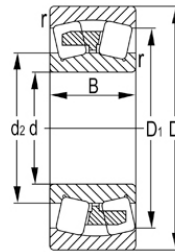

24100 Series

select	Inquiry Designation		Principal Dimensions(mm)				Basic Load Ratings(KN)		Limited Speed(rpm)	Weight (kg)
			d	D	B	rs	min Dynamic(Cr)	Static(Cor)		
24122	110	180	69	2	450	755	1500	2400	7.07	
24122K30	110	180	69	2	450	755	1500	2400	6.96	
24122K30W33C3	110	180	69	2	450	755	1500	2400	6.96	
24122W33C3	110	180	69	2	450	755	1500	2400	7.07	
24124	120	200	80	2	575	945	1400	2100	10.3	
24124K30	120	200	80	2	575	945	1400	2100	10.1	
24124K30W33C3	120	200	80	2	575	945	1400	2100	10.1	
24124W33C3	120	200	80	2	575	945	1400	2100	10.3	
24126	130	210	80	2	585	995	1300	2000	11	
24126K30	130	210	80	2	585	995	1300	2000	10.8	
24126K30W33C3	130	210	80	2	585	995	1300	2000	10.8	
24126W33C3	130	210	80	2	585	995	1300	2000	11	
24128	140	225	85	2.1	670	1150	1200	1800	13.3	
24128K30	140	225	85	2.1	670	1150	1200	1800	13.1	
24128K30W33C3	140	225	85	2.1	670	1150	1200	1800	13.1	
24128W33C3	140	225	85	2.1	670	1150	1200	1800	13.3	
24130	150	250	100	2.1	885	1520	1100	1700	20.2	
24130K30	150	250	100	2.1	885	1520	1100	1700	20	
24130K30W33C3	150	250	100	2.1	885	1520	1100	1700	20	
24130W33C3	150	250	100	2.1	885	1520	1100	1700	20.2	
24132	160	270	109	2.1	1040	1780	1000	1600	26	
24132K30	160	270	109	2.1	1040	1780	1000	1600	25.6	
24132K30W33C3	160	270	109	2.1	1040	1780	1000	1600	25.6	
24132W33C3	160	270	109	2.1	1040	1780	1000	1600	26	

24100 Series

24134	170	280	109	2.1	1080	1880	960	1500	27.2
24134K30	170	280	109	2.1	1080	1880	960	1500	26.8
24134K30W33C3	170	280	109	2.1	1080	1880	960	1500	26.8
24134W33C3	170	280	109	2.1	1080	1880	960	1500	27.2
24136	180	300	118	3	1250	2210	900	1400	34.3
24136K30	180	300	118	3	1250	2210	900	1400	33.8