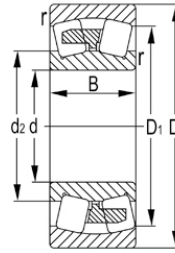

23900 Series

select	Inquiry	Designation	Principal Dimensions(mm)				Basic Load Ratings(KN)		Limited Speed(rpm)	Weight (kg)
			d	D	B	rs	min	Dynamic(Cr)	Static(Cor)	
23936	180	250	52	2	440	835	1200	1800	8.21	
23936K	180	250	52	2	440	835	1200	1800	7.95	
23936KW33C3	180	250	52	2	440	835	1200	1800	7.95	
23936W33C3	180	250	52	2	440	835	1200	1800	8.21	
23938	190	260	52	2	460	890	1100	1700	8.6	
23938K	190	260	52	2	460	890	1100	1700	8.34	
23938KW33C3	190	260	52	2	460	890	1100	1700	8.34	
23938W33C3	190	260	52	2	460	890	1100	1700	8.6	
23940	200	280	60	2.1	545	1100	1000	1600	12.1	
23940K	200	280	60	2.1	545	1100	1000	1600	11.7	
23940KW33C3	200	280	60	2.1	545	1100	1000	1600	11.7	
23940W33C3	200	280	60	2.1	545	1100	1000	1600	12.1	
23944	220	300	60	2.1	565	1170	930	1400	13.1	
23944K	220	300	60	2.1	565	1170	930	1400	12.7	
23944KW33C3	220	300	60	2.1	565	1170	930	1400	12.7	
23944W33C3	220	300	60	2.1	565	1170	930	1400	13.1	
23948	240	320	60	2.1	565	1190	840	1300	14	
23948K	240	320	60	2.1	565	1190	840	1300	13.6	
23948KW33C3	240	320	60	2.1	565	1190	840	1300	13.6	
23948W33C3	240	320	60	2.1	565	1190	840	1300	14	
23952	260	360	75	2.1	760	1580	770	1200	24	
23952K	260	360	75	2.1	760	1580	770	1200	23.3	
23952KW33C3	260	360	75	2.1	760	1580	770	1200	23.3	
23952W33C3	260	360	75	2.1	760	1580	770	1200	24	

23900 Series

23956	280	380	75	2.1	830	1750	710	1100	26.4
23956K	280	380	75	2.1	830	1750	710	1100	25.6
23956KW33C3	280	380	75	2.1	830	1750	710	1100	25.6
23956W33C3	280	380	75	2.1	830	1750	710	1100	26.4
23960	300	420	90	3	1110	2320	650	1000	40
23960K	300	420	90	3	1110	2320	650	1000	38.7