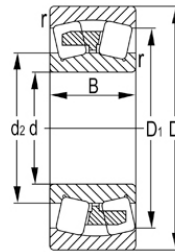

23900 Series

select	Inquiry Designation	Principal Dimensions(mm)					Basic Load Ratings(KN)		Limited Speed(rpm)	Weight (kg)
		d	D	B	rs	min	Dynamic(Cr)	Static(Cor)	Grease Oil	
23936	180	250	52	2	440	835	1200	1800	8.21	
23936K	180	250	52	2	440	835	1200	1800	7.95	
23936KW33C3	180	250	52	2	440	835	1200	1800	7.95	
23936W33C3	180	250	52	2	440	835	1200	1800	8.21	
23938	190	260	52	2	460	890	1100	1700	8.6	
23938K	190	260	52	2	460	890	1100	1700	8.34	
23938KW33C3	190	260	52	2	460	890	1100	1700	8.34	
23938W33C3	190	260	52	2	460	890	1100	1700	8.6	
23940	200	280	60	2.1	545	1100	1000	1600	12.1	
23940K	200	280	60	2.1	545	1100	1000	1600	11.7	
23940KW33C3	200	280	60	2.1	545	1100	1000	1600	11.7	
23940W33C3	200	280	60	2.1	545	1100	1000	1600	12.1	
23944	220	300	60	2.1	565	1170	930	1400	13.1	
23944K	220	300	60	2.1	565	1170	930	1400	12.7	
23944KW33C3	220	300	60	2.1	565	1170	930	1400	12.7	
23944W33C3	220	300	60	2.1	565	1170	930	1400	13.1	
23948	240	320	60	2.1	565	1190	840	1300	14	
23948K	240	320	60	2.1	565	1190	840	1300	13.6	
23948KW33C3	240	320	60	2.1	565	1190	840	1300	13.6	
23948W33C3	240	320	60	2.1	565	1190	840	1300	14	
23952	260	360	75	2.1	760	1580	770	1200	24	
23952K	260	360	75	2.1	760	1580	770	1200	23.3	
23952KW33C3	260	360	75	2.1	760	1580	770	1200	23.3	
23952W33C3	260	360	75	2.1	760	1580	770	1200	24	

23900 Series

23956	280	380	75	2.1	830	1750	710	1100	26.4
23956K	280	380	75	2.1	830	1750	710	1100	25.6
23956KW33C3	280	380	75	2.1	830	1750	710	1100	25.6
23956W33C3	280	380	75	2.1	830	1750	710	1100	26.4
23960	300	420	90	3	1110	2320	650	1000	40
23960K	300	420	90	3	1110	2320	650	1000	38.7