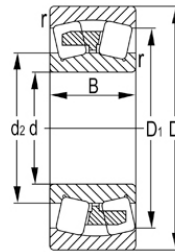

23200 Series

select	Inquiry	Designation	Principal Dimensions(mm)				Basic Load Ratings(KN)		Limited Speed(rpm)	Weight (kg)
			d	D	B	rs	min Dynamic(Cr)	Static(Cor)		
23218	90	160	52.4	2	315	455	1800	2800	4.45	
23218K	90	160	52.4	2	315	455	1800	2800	4.32	
23218KW33C3	90	160	52.4	2	315	455	1800	2800	4.32	
23218W33C3	90	160	52.4	2	315	455	1800	2800	4.45	
23220	100	180	60.3	2.1	405	580	1600	2500	6.47	
23220K	100	180	60.3	2.1	405	580	1600	2500	6.28	
23220KW33C3	100	180	60.3	2.1	405	580	1600	2500	6.28	
23220W33C3	100	180	60.3	2.1	405	580	1600	2500	6.47	
23222	110	200	69.8	2.1	515	760	1400	2200	9.71	
23222K	110	200	69.8	2.1	515	760	1400	2200	9.43	
23222KW33C3	110	200	69.8	2.1	515	760	1400	2200	9.43	
23222W33C3	110	200	69.8	2.1	515	760	1400	2200	9.71	
23224	120	215	76	2.1	585	880	1300	2000	12.1	
23224K	120	215	76	2.1	585	880	1300	2000	11.7	
23224KW33C3	120	215	76	2.1	585	880	1300	2000	11.7	
23224W33C3	120	215	76	2.1	585	880	1300	2000	12.1	
23226	130	230	80	3	685	1060	1200	1900	14.3	
23226K	130	230	80	3	685	1060	1200	1900	13.9	
23226KW33C3	130	230	80	3	685	1060	1200	1900	13.9	
23226W33C3	130	230	80	3	685	1060	1200	1900	14.3	
23228	140	250	88	3	805	1270	1100	1700	18.8	
23228K	140	250	88	3	805	1270	1100	1700	18.2	
23228KW33C3	140	250	88	3	805	1270	1100	1700	18.2	
23228W33C3	140	250	88	3	805	1270	1100	1700	18.8	

23200 Series

23230	150	270	96	3	935	1460	1000	1600	24.1
23230K	150	270	96	3	935	1460	1000	1600	23.4
23230KW33C3	150	270	96	3	935	1460	1000	1600	23.4
23230W33C3	150	270	96	3	935	1460	1000	1600	24.1
23232	160	290	104	3	1050	1660	960	1500	30
23232K	160	290	104	3	1050	1660	960	1500	29.1