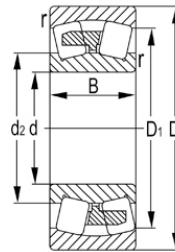

23100 Series

select	Inquiry	Designation	Principal Dimensions(mm)				Basic Load Ratings(KN)		Limited Speed(rpm)	Weight (kg)
			d	D	B	rs	min Dynamic(Cr)	Static(Cor)		
23120	100	165	52	2	310	470	1700	2600	4.3	
23120K	100	165	52	2	310	470	1700	2600	4.16	
23120KW33C3	100	165	52	2	310	470	1700	2600	4.16	
23120W33C3	100	165	52	2	310	470	1700	2600	4.3	
23122	110	180	56	2	370	580	1500	2400	5.4	
23122K	110	180	56	2	370	580	1500	2400	5.22	
23122KW33C3	110	180	56	2	370	580	1500	2400	5.22	
23122W33C3	110	180	56	2	370	580	1500	2400	5.4	
23124	120	200	62	2	455	705	1400	2100	7.7	
23124K	120	200	62	2	455	705	1400	2100	7.46	
23124KW33C3	120	200	62	2	455	705	1400	2100	7.46	
23124W33C3	120	200	62	2	455	705	1400	2100	7.7	
23126	130	210	64	2	495	795	1300	2000	8.47	
23126K	130	210	64	2	495	795	1300	2000	8.2	
23126KW33C3	130	210	64	2	495	795	1300	2000	8.2	
23126W33C3	130	210	64	2	495	795	1300	2000	8.47	
23128	140	225	68	2.1	540	895	1200	1800	10.2	
23128K	140	225	68	2.1	540	895	1200	1800	9.86	
23128KW33C3	140	225	68	2.1	540	895	1200	1800	9.86	
23128W33C3	140	225	68	2.1	540	895	1200	1800	10.2	
23130	150	250	80	2.1	730	1190	1100	1700	15.6	
23130K	150	250	80	2.1	730	1190	1100	1700	15.1	
23130KW33C3	150	250	80	2.1	730	1190	1100	1700	15.1	

23100 Series

23130W33C3	150	250	80	2.1	730	1190	1100	1700	15.6
23132	160	270	86	2.1	840	1370	1000	1600	19.8
23132K	160	270	86	2.1	840	1370	1000	1600	19.2
23132KW33C3	160	270	86	2.1	840	1370	1000	1600	19.2
23132W33C3	160	270	86	2.1	840	1370	1000	1600	19.8
23134	170	280	88	2.1	885	1490	960	1500	21.5
23134K	170	280	88	2.1	885	1490	960	1500	20.8