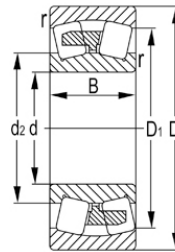

23000 Series

select	Inquiry Designation	Principal Dimensions(mm)					Basic Load Ratings(KN)		Limited Speed(rpm)	Weight (kg)
		d	D	B	rs	min	Dynamic(Cr)	Static(Cor)		
23022	110	170	45	2	282	455	1800	2800	3.71	
23022K	110	170	45	2	282	455	1800	2800	3.58	
23022KW33C3	110	170	45	2	282	455	1800	2800	3.58	
23022W33C3	110	170	45	2	282	455	1800	2800	3.71	
23024	120	180	46	2	296	495	1700	2600	4.05	
23024K	120	180	46	2	296	495	1700	2600	3.9	
23024KW33C3	120	180	46	2	296	495	1700	2600	3.9	
23024W33C3	120	180	46	2	296	495	1700	2600	4.05	
23026	130	200	52	2	375	620	1500	2300	5.9	
23026K	130	200	52	2	375	620	1500	2300	5.69	
23026KW33C3	130	200	52	2	375	620	1500	2300	5.69	
23026W33C3	130	200	52	2	375	620	1500	2300	5.9	
23028	140	210	53	2	405	690	1400	2200	6.35	
23028K	140	210	53	2	405	690	1400	2200	6.12	
23028KW33C3	140	210	53	2	405	690	1400	2200	6.12	
23028W33C3	140	210	53	2	405	690	1400	2200	6.35	
23030	150	225	56	2.1	445	775	1300	2000	7.73	
23030K	150	225	56	2.1	445	775	1300	2000	7.45	
23030KW33C3	150	225	56	2.1	445	775	1300	2000	7.45	
23030W33C3	150	225	56	2.1	445	775	1300	2000	7.73	
23032	160	240	60	2.1	505	885	1200	1900	9.42	
23032K	160	240	60	2.1	505	885	1200	1900	9.09	
23032KW33C3	160	240	60	2.1	505	885	1200	1900	9.09	

23000 Series

23032W33C3	160	240	60	2.1	505	885	1200	1900	9.42
23034	170	260	67	2.1	630	1080	1100	1800	12.7
23034K	170	260	67	2.1	630	1080	1100	1800	12.3
23034KW33C3	170	260	67	2.1	630	1080	1100	1800	12.3
23034W33C3	170	260	67	2.1	630	1080	1100	1800	12.7
23036	180	280	74	2.1	740	1290	1100	1700	16.7
23036K	180	280	74	2.1	740	1290	1100	1700	16.1