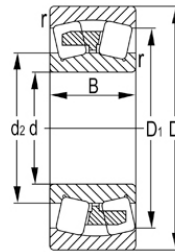

22300 Series

select	Inquiry	Designation	Principal Dimensions(mm)				Basic Load Ratings(KN)		Limited Speed(rpm)	Weight (kg)
			d	D	B	rs	min Dynamic(Cr)	Static(Cor)		
22308	40	90	33	1.5	121	128	3800	5900	0.974	
22308K	40	90	33	1.5	121	128	3800	5900	0.951	
22308KW33C3	40	90	33	1.5	121	128	3800	5900	0.951	
22308W33C3	40	90	33	1.5	121	128	3800	5900	0.974	
22309	45	100	36	1.5	148	167	3400	5300	1.33	
22309K	45	100	36	1.5	148	167	3400	5300	1.3	
22309KW33C3	45	100	36	1.5	148	167	3400	5300	1.3	
22309W33C3	45	100	36	1.5	148	167	3400	5300	1.33	
22310	50	110	40	2	186	212	3100	4800	1.79	
22310K	50	110	40	2	186	212	3100	4800	1.75	
22310KW33C3	50	110	40	2	186	212	3100	4800	1.75	
22310W33C3	50	110	40	2	186	212	3100	4800	1.79	
22311	55	120	43	2	204	234	2800	4400	2.3	
22311K	55	120	43	2	204	234	2800	4400	2.25	
22311KW33C3	55	120	43	2	204	234	2800	4400	2.25	
22311W33C3	55	120	43	2	204	234	2800	4400	2.3	
22312	60	130	46	2.1	238	273	2600	4000	2.9	
22312K	60	130	46	2.1	238	273	2600	4000	2.83	
22312KW33C3	60	130	46	2.1	238	273	2600	4000	2.83	
22312W33C3	60	130	46	2.1	238	273	2600	4000	2.9	
22313	65	140	48	2.1	265	320	2400	3700	3.45	
22313K	65	140	48	2.1	265	320	2400	3700	3.37	
22313KW33C3	65	140	48	2.1	265	320	2400	3700	3.37	

22300 Series

22313W33C3	65	140	48	2.1	265	320	2400	3700	3.45
22314	70	150	51	2.1	325	380	2300	3500	4.22
22314K	70	150	51	2.1	325	380	2300	3500	4.12
22314KW33C3	70	150	51	2.1	325	380	2300	3500	4.12
22314W33C3	70	150	51	2.1	325	380	2300	3500	4.22
22315	75	160	55	2.1	330	410	2100	3200	5.25
22315K	75	160	55	2.1	330	410	2100	3200	5.13