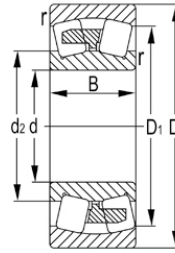

22200 Series

select	Inquiry	Designation	Principal Dimensions(mm)				Basic Load Ratings(KN)		Limited Speed(rpm)	Weight (kg)
			d	D	B	rs	min Dynamic(Cr)	Static(Cor)	Grease	
22205	25	52	18	1	36.5	36	6500	10000	0.186	
22205K	25	52	18	1	36.5	36	6500	10000	0.182	
22205KW33C3	25	52	18	1	36.5	36	6500	10000	0.182	
22205W33C3	25	52	18	1	36.5	36	6500	10000	0.186	
22206	30	62	20	1	49	49	5700	8800	0.287	
22206K	30	62	20	1	49	49	5700	8800	0.282	
22206KW33C3	30	62	20	1	49	49	5700	8800	0.282	
22206W33C3	30	62	20	1	49	49	5700	8800	0.287	
22207	35	72	23	1.1	69.5	71	4900	7500	0.446	
22207K	35	72	23	1.1	69.5	71	4900	7500	0.437	
22207KW33C3	35	72	23	1.1	69.5	71	4900	7500	0.437	
22207W33C3	35	72	23	1.1	69.5	71	4900	7500	0.446	
22208	40	80	23	1.1	79	88.5	4300	6600	0.526	
22208K	40	80	23	1.1	79	88.5	4300	6600	0.515	
22208KW33C3	40	80	23	1.1	79	88.5	4300	6600	0.515	
22208W33C3	40	80	23	1.1	79	88.5	4300	6600	0.526	
22209	45	85	23	1.1	82.5	95	3800	5900	0.584	
22209K	45	85	23	1.1	82.5	95	3800	5900	0.572	
22209KW33C3	45	85	23	1.1	82.5	95	3800	5900	0.572	
22209W33C3	45	85	23	1.1	82.5	95	3800	5900	0.584	
22210	50	90	23	1.1	86	102	3500	5300	0.63	
22210K	50	90	23	1.1	86	102	3500	5300	0.616	
22210KW33C3	50	90	23	1.1	86	102	3500	5300	0.616	

22200 Series

22210W33C3	50	90	23	1.1	86	102	3500	5300	0.63
22211	55	100	25	1.5	118	144	3200	4900	0.808
22211K	55	100	25	1.5	118	144	3200	4900	0.79
22211KW33C3	55	100	25	1.5	93.5	110	3200	4200	0.832
22211W33C3	55	100	25	1.5	118	144	3200	4900	0.808
22212	60	110	28	1.5	115	147	2900	4500	1.15
22212K	60	110	28	1.5	115	147	2900	4500	1.13