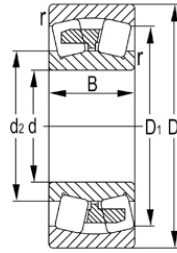

22200 Series

select	Inquiry Designation	Principal Dimensions(mm)					Basic Load Ratings(KN)		Limited Speed(rpm)	Weight (kg)
		d	D	B	rs	min	Dynamic(Cr)	Static(Cor)	Grease Oil	
22205	25	52	18	1	36.5	36	6500	10000	0.186	
22205K	25	52	18	1	36.5	36	6500	10000	0.182	
22205KW33C3	25	52	18	1	36.5	36	6500	10000	0.182	
22205W33C3	25	52	18	1	36.5	36	6500	10000	0.186	
22206	30	62	20	1	49	49	5700	8800	0.287	
22206K	30	62	20	1	49	49	5700	8800	0.282	
22206KW33C3	30	62	20	1	49	49	5700	8800	0.282	
22206W33C3	30	62	20	1	49	49	5700	8800	0.287	
22207	35	72	23	1.1	69.5	71	4900	7500	0.446	
22207K	35	72	23	1.1	69.5	71	4900	7500	0.437	
22207KW33C3	35	72	23	1.1	69.5	71	4900	7500	0.437	
22207W33C3	35	72	23	1.1	69.5	71	4900	7500	0.446	
22208	40	80	23	1.1	79	88.5	4300	6600	0.526	
22208K	40	80	23	1.1	79	88.5	4300	6600	0.515	
22208KW33C3	40	80	23	1.1	79	88.5	4300	6600	0.515	
22208W33C3	40	80	23	1.1	79	88.5	4300	6600	0.526	
22209	45	85	23	1.1	82.5	95	3800	5900	0.584	
22209K	45	85	23	1.1	82.5	95	3800	5900	0.572	
22209KW33C3	45	85	23	1.1	82.5	95	3800	5900	0.572	
22209W33C3	45	85	23	1.1	82.5	95	3800	5900	0.584	
22210	50	90	23	1.1	86	102	3500	5300	0.63	
22210K	50	90	23	1.1	86	102	3500	5300	0.616	
22210KW33C3	50	90	23	1.1	86	102	3500	5300	0.616	

22200 Series

22210W33C3	50	90	23	1.1	86	102	3500	5300	0.63
22211	55	100	25	1.5	118	144	3200	4900	0.808
22211K	55	100	25	1.5	118	144	3200	4900	0.79
22211KW33C3	55	100	25	1.5	93.5	110	3200	4200	0.832
22211W33C3	55	100	25	1.5	118	144	3200	4900	0.808
22212	60	110	28	1.5	115	147	2900	4500	1.15
22212K	60	110	28	1.5	115	147	2900	4500	1.13