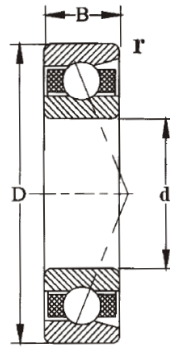

7000C 系列

select Inquiry	型号	外形尺寸□mm□			基本额定载荷(kN)		极限速度(rpm)		重量 油 Kg
		d	D	B	Cr	Cor	脂		
7000C	10	26	8	4.9	2.1	24000	32000	0.019	
7001C	12	28	8	5.4	2.6	22000	28000	0.021	
7002C	15	32	9	6.2	3.3	19000	25000	0.03	
7003C	17	35	10	6.6	3.6	16000	22000	0.04	
7004C	20	42	12	10.4	6	14000	19000	0.064	
7005C	25	47	12	11.6	7.4	12000	17000	0.074	
7006C	30	55	13	15.1	10.2	9500	14000	0.11	
7007C	35	62	14	18.2	12.7	8500	12000	0.15	
7008C	40	68	15	19.7	14.9	8000	11000	0.18	
7009C	45	75	16	25.9	20.2	7500	10000	0.23	
7010C	50	80	16	26.6	21.8	6700	9000	0.25	
7011C	55	90	18	38.9	29.5	6000	8000	0.38	
7012C	60	95	18	40.9	33.1	5600	7500	0.4	
7013C	65	100	18	40.1	35.3	5300	7000	0.43	
7014C	70	110	20	48.3	43.1	5000	6700	0.6	
7015C	75	115	20	49.6	45.9	4800	6300	0.63	
7016C	80	125	22	58.9	54.7	4500	6000	0.85	
7017C	85	130	22	58.1	55.9	4300	5600	0.89	
7018C	90	140	24	71.7	68.7	4000	5300	1.15	
7019C	95	145	24	73.5	73.1	3800	5000	1.2	

7000C 系列

7020C	100	150	24	74.4	72.5	3800	5000	1.25
7021C	105	160	26	80.6	81.1	3600	4800	1.6
7022C	110	170	28	101.4	100.3	3400	4600	1.95
7024C	120	180	28	108.6	110.7	2800	3800	2.1
7026C	130	200	33	129.4	134.7	2600	3400	3.33
7028C	140	210	33	153.4	160.5	2400	3200	3.46
7030C	150	225	35	183.9	194.2	2200	3000	4.8
7032C	160	240	38	200.1	219.4	2000	2800	5.26