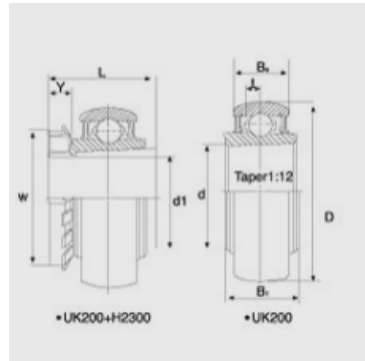

UK200 系列

基本
额定
载荷
(kN)
动 静
态

select	Inquiry 型号	d1		外形尺寸 [mm]									
		(in.)	(mm)	D	L	d	Bi	Be	T	Y	W		
UK205+H2305		20	52	35	25	25	17	4.2	8	38	1400	750	
UK205+HE2305	3/4	20	52	35	25	25	17	4.2	8	38	1400	750	
UK206+H2306		25	62	38	30	28	19	5.2	8	45	1900	1100	
UK206+HS2306	7/8	25	62	38	30	28	19	5.2	8	45	1900	1100	
UK207+H2307		30	72	43	35	30	20	5.6	9	52	2550	1500	
UK207+HS2307	1 1/8	30	72	43	35	30	20	5.6	9	52	2550	1500	
UK208+H2308		35	80	46	40	31	21	6.2	10	58	2950	1800	
UK208+HE2308	1 1/4	35	80	46	40	31	21	6.2	10	58	2950	1800	
UK209+H2309		40	85	50	45	33	22	6.3	11	65	3180	2050	
UK209+HA2309	1 7/16	40	85	50	45	33	22	6.3	11	65	3180	2050	
UK210+H2310		45	90	55	50	35	24	6.5	12	70	3500	2300	
UK210+HA2310	1 11/16	45	90	55	50	35	24	6.5	12	70	3500	2300	
UK211+H2311		50	100	59	55	37	25	7	12	75	4350	2900	
UK211+HS2311	1 7/8	50	100	59	55	37	25	7	12	75	4350	2900	
UK212+H2312		55	110	62	60	39	27	7	13	80	4750	3250	
UK212+HA2312	2 1/16	55	110	62	60	39	27	7	13	80	4750	3250	
UK213+H2313		60	120	65	65	40	28	8.5	14	85	5700	4000	
UK213+HA2313	2 3/16	60	120	65	65	40	28	8.5	14	85	5700	4000	

UK200 系列

UK215+H2315		65	130	73	75	45	30	9.2	15	98	6600	4950
UK215+HE2315	2 1/2	65	130	73	75	45	30	9.2	15	98	6600	4950
UK216+H2316		70	140	78	80	48	33	9.6	17	105	7150	5400
UK216+HE2316	2 3/4	70	140	78	80	48	33	9.6	17	105	7150	5400
UK217+H2317		75	150	82	85	50	35	10.5	18	110	8300	6350
UK217+HE2317	3	75	150	82	85	50	35	10.5	18	110	8300	6350
UK218+H2318		80	160	66	90	52	37	11.1	18	120	9500	7100
UK218+HS2318	3 1/8	80	160	66	90	52	37	11.1	18	120	9500	7100