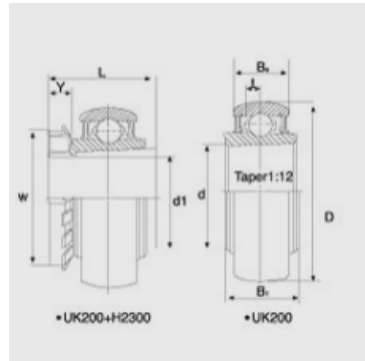

UK200 系列

基本  
额定  
载荷  
(kN)  
动 静  
态

select	Inquiry 型号	d1		外形尺寸 [mm]									
		(in.)	(mm)	D	L	d	Bi	Be	T	Y	W		
UK205+H2305		20	52	35	25	25	17	4.2	8	38	1400	750	
UK205+HE2305	3/4	20	52	35	25	25	17	4.2	8	38	1400	750	
UK206+H2306		25	62	38	30	28	19	5.2	8	45	1900	1100	
UK206+HS2306	7/8	25	62	38	30	28	19	5.2	8	45	1900	1100	
UK207+H2307		30	72	43	35	30	20	5.6	9	52	2550	1500	
UK207+HS2307	1 1/8	30	72	43	35	30	20	5.6	9	52	2550	1500	
UK208+H2308		35	80	46	40	31	21	6.2	10	58	2950	1800	
UK208+HE2308	1 1/4	35	80	46	40	31	21	6.2	10	58	2950	1800	
UK209+H2309		40	85	50	45	33	22	6.3	11	65	3180	2050	
UK209+HA2309	1 7/16	40	85	50	45	33	22	6.3	11	65	3180	2050	
UK210+H2310		45	90	55	50	35	24	6.5	12	70	3500	2300	
UK210+HA2310	1 11/16	45	90	55	50	35	24	6.5	12	70	3500	2300	
UK211+H2311		50	100	59	55	37	25	7	12	75	4350	2900	
UK211+HS2311	1 7/8	50	100	59	55	37	25	7	12	75	4350	2900	
UK212+H2312		55	110	62	60	39	27	7	13	80	4750	3250	
UK212+HA2312	2 1/16	55	110	62	60	39	27	7	13	80	4750	3250	
UK213+H2313		60	120	65	65	40	28	8.5	14	85	5700	4000	
UK213+HA2313	2 3/16	60	120	65	65	40	28	8.5	14	85	5700	4000	

## UK200 系列

UK215+H2315		65	130	73	75	45	30	9.2	15	98	6600	4950
UK215+HE2315	2 1/2	65	130	73	75	45	30	9.2	15	98	6600	4950
UK216+H2316		70	140	78	80	48	33	9.6	17	105	7150	5400
UK216+HE2316	2 3/4	70	140	78	80	48	33	9.6	17	105	7150	5400
UK217+H2317		75	150	82	85	50	35	10.5	18	110	8300	6350
UK217+HE2317	3	75	150	82	85	50	35	10.5	18	110	8300	6350
UK218+H2318		80	160	66	90	52	37	11.1	18	120	9500	7100
UK218+HS2318	3 1/8	80	160	66	90	52	37	11.1	18	120	9500	7100