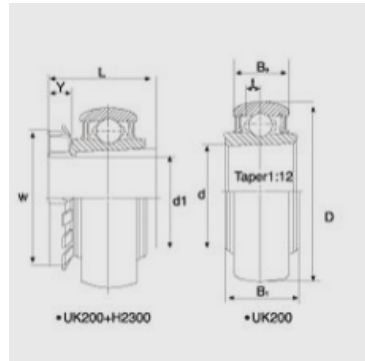

UK200 系列

基本
额定
载荷
(kN)
动 静
态

select	Inquiry 型号	d1		外形尺寸 [mm]									基本 额定 载荷 (kN) 动 静 态
		(in.)	(mm)	D	L	d	Bi	Be	T	Y	W		
UK205+H2305		20	52	35	25	25	17	4.2	8	38	1400	750	
UK205+HE2305	3/4	20	52	35	25	25	17	4.2	8	38	1400	750	
UK206+H2306		25	62	38	30	28	19	5.2	8	45	1900	1100	
UK206+HS2306	7/8	25	62	38	30	28	19	5.2	8	45	1900	1100	
UK207+H2307		30	72	43	35	30	20	5.6	9	52	2550	1500	
UK207+HS2307	1 1/8	30	72	43	35	30	20	5.6	9	52	2550	1500	
UK208+H2308		35	80	46	40	31	21	6.2	10	58	2950	1800	
UK208+HE2308	1 1/4	35	80	46	40	31	21	6.2	10	58	2950	1800	
UK209+H2309		40	85	50	45	33	22	6.3	11	65	3180	2050	
UK209+HA2309	1 7/16	40	85	50	45	33	22	6.3	11	65	3180	2050	
UK210+H2310		45	90	55	50	35	24	6.5	12	70	3500	2300	
UK210+HA2310	1 11/16	45	90	55	50	35	24	6.5	12	70	3500	2300	
UK211+H2311		50	100	59	55	37	25	7	12	75	4350	2900	
UK211+HS2311	1 7/8	50	100	59	55	37	25	7	12	75	4350	2900	
UK212+H2312		55	110	62	60	39	27	7	13	80	4750	3250	
UK212+HA2312	2 1/16	55	110	62	60	39	27	7	13	80	4750	3250	
UK213+H2313		60	120	65	65	40	28	8.5	14	85	5700	4000	
UK213+HA2313	2 3/16	60	120	65	65	40	28	8.5	14	85	5700	4000	

UK200 系列

UK215+H2315		65	130	73	75	45	30	9.2	15	98	6600	4950
UK215+HE2315	2 1/2	65	130	73	75	45	30	9.2	15	98	6600	4950
UK216+H2316		70	140	78	80	48	33	9.6	17	105	7150	5400
UK216+HE2316	2 3/4	70	140	78	80	48	33	9.6	17	105	7150	5400
UK217+H2317		75	150	82	85	50	35	10.5	18	110	8300	6350
UK217+HE2317	3	75	150	82	85	50	35	10.5	18	110	8300	6350
UK218+H2318		80	160	66	90	52	37	11.1	18	120	9500	7100
UK218+HS2318	3 1/8	80	160	66	90	52	37	11.1	18	120	9500	7100