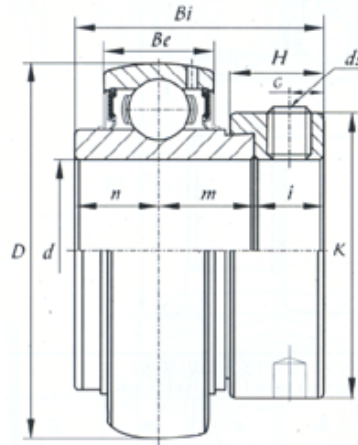

NA 系列

d

外形尺寸 [mm]

基本
额定
载荷
(kN)
动 静
态

select	Inquiry	型号	d		外形尺寸 [mm]										基本 额定 载荷 (kN) 动 静 态
			(mm)	(in.)	D	Be	Bi	B1	n	K	H	G	ds		
			120	28	85.7	68.6	34.1	86	23.5	8.5	3/8-24UNF	5700	4000		
			110	27	77.8	62	31	84.2	22.3	8	M10x1.25	4750	3250		
			110	27	77.8	62	31	84.2	22.3	8	3/8-24UNF	4750	3250		
			100	25	71.4	55.6	27.8	76.2	20.7	8	3/8-24UNF	4350	2900		
			100	25	71.4	55.6	27.8	76.2	20.7	8	M10x1.25	4350	2900		
			90	24	62.7	49.2	24.6	69.9	18.3	6.5	5/16-24UNF	3500	2300		
			100	25	71.4	55.6	27.8	76.2	20.7	8	3/8-24UNF	4350	2900		
			90	24	62.7	49.2	24.6	69.9	18.3	6.5	M8x1	3500	2300		
			85	22	56.3	42.8	21.4	63.5	18.3	6.5	5/16-24UNF	3180	2050		
			85	22	56.3	42.8	21.4	63.5	18.3	6.5	5/16-24UNF	3180	2050		
			90	24	62.7	49.2	24.6	69.9	18.3	6.5	5/16-24UNF	3500	2300		
			85	22	56.3	42.8	21.4	63.5	18.3	6.5	M8x1	3180	2050		
			85	22	56.3	42.8	21.4	63.5	18.3	6.5	5/16-24UNF	3180	2050		
			80	21	56.3	42.8	21.4	60.3	18.3	6.5	M8x1	2950	1800		
			72	20	51.1	37.6	18.8	55.6	17.5	6.5	M8x1	2550	1500		
			72	20	51.1	37.6	18.8	55.6	17.5	6.5	5/16-24UNF	2550	1500		
			80	21	56.3	42.8	21.4	60.3	18.3	6.5	5/16-24UNF	2950	1800		
			80	21	56.3	42.8	21.4	60.3	18.3	6.5	5/16-24UNF	2950	1800		