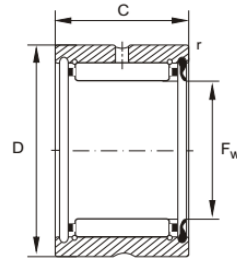

RNA 49...RS 系列

RNA 49...RS

select	Inquiry	Bearing No.	Boundary dimensions [mm]			Basic load ratings(kN)		Limiting speed(rpm Mass)	
			Fw	D	C	Dynamic(Cr)	Static(Cor)	Oil	Kg
RNA4900-RS	14	22	13	4560	4660	13000	16		
RNA4901-RS	16	24	13	4950	5800	12000	18		
RNA4902-RS	20	28	13	5980	9500	10000	21.5		
RNA4903-RS	22	30	13	6050	10100	9000	23		
RNA4904-RS	25	37	17	14900	17500	7500	56		
RNA4905-RS	30	42	17	16300	21500	6500	60		
RNA4906-RS	35	47	17	20020	24900	5500	69		
RNA4907-RS	42	55	20	22500	37000	4800	107		
RNA4908-RS	48	62	22	33050	50900	4200	154		
RNA4909-RS	52	68	22	34800	56800	3900	157		
RNA4910-RS	58	72	22	37800	61500	3500	160		