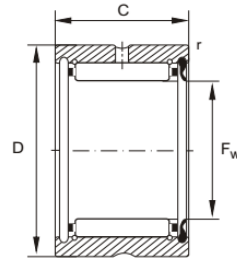

RNA 49...RS 系列

RNA 49...RS

| select | Inquiry | Bearing No. | Boundary dimensions [mm] | | | Basic load ratings(kN) | | Limiting speed(rpm Mass) | |
|------------|---------|-------------|--------------------------|-------|-------|------------------------|-------------|---------------------------|----|
| | | | Fw | D | C | Dynamic(Cr) | Static(Cor) | Oil | Kg |
| RNA4900-RS | 14 | 22 | 13 | 4560 | 4660 | 13000 | 16 | | |
| RNA4901-RS | 16 | 24 | 13 | 4950 | 5800 | 12000 | 18 | | |
| RNA4902-RS | 20 | 28 | 13 | 5980 | 9500 | 10000 | 21.5 | | |
| RNA4903-RS | 22 | 30 | 13 | 6050 | 10100 | 9000 | 23 | | |
| RNA4904-RS | 25 | 37 | 17 | 14900 | 17500 | 7500 | 56 | | |
| RNA4905-RS | 30 | 42 | 17 | 16300 | 21500 | 6500 | 60 | | |
| RNA4906-RS | 35 | 47 | 17 | 20020 | 24900 | 5500 | 69 | | |
| RNA4907-RS | 42 | 55 | 20 | 22500 | 37000 | 4800 | 107 | | |
| RNA4908-RS | 48 | 62 | 22 | 33050 | 50900 | 4200 | 154 | | |
| RNA4909-RS | 52 | 68 | 22 | 34800 | 56800 | 3900 | 157 | | |
| RNA4910-RS | 58 | 72 | 22 | 37800 | 61500 | 3500 | 160 | | |