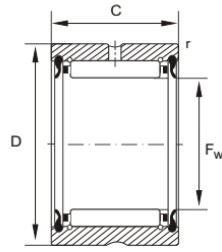

RNA49...2RS 系列

RNA 49..2RS

select	Inquiry	Bearing No.	Boundary dimensions mm			Basic load ratings(kN)		Limiting speed(rpm Mass) Oil Kg
			Fw	D	C	Dynamic(Cr)	Static(Cor)	
RNA4900-2RS	14	22	13	4560	4660	13000	16	
RNA4901-2RS	16	24	13	4950	5800	12000	18	
RNA4902-2RS	20	28	13	5980	9500	10000	21.5	
RNA4903-2RS	22	30	13	6050	10100	9000	23	
RNA4904-2RS	25	37	17	14900	17500	7500	56	
RNA4905-2RS	30	42	17	16300	21500	6500	60	
RNA4906-2RS	35	47	17	20020	24900	5500	69	
RNA4907-2RS	42	55	20	22500	37000	4800	107	
RNA4908-2RS	48	62	22	33050	50900	4200	154	
RNA4909-2RS	52	68	22	34800	56800	3900	157	
RNA4910-2RS	58	72	22	37800	61500	3500	160	